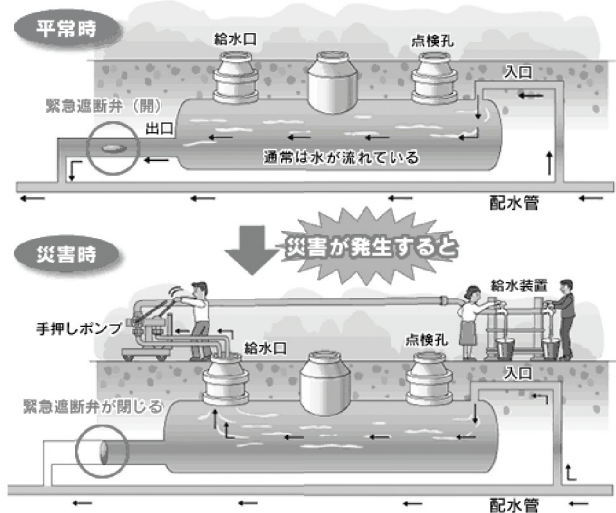

★生活用水も用意しましょう

飲料水とは別に、生活用水も必要です。お風呂の残り湯は生活用水として利用するなど、すぐに捨てないようにしましょう。

非常用貯水槽を設置しています!!

地震などの災害時における水道水の確保の対策として、小学校や一部の中学校の校庭などに「非常用貯水槽」を設置しています。

【非常用貯水槽設置場所一覧】

- 舞鶴小学校
- 新田小学校
- 中道北小学校
- 玉諸小学校
- 大国小学校
- 中道南小学校
- 山城小学校
- 石田小学校
- 甲府南中学校
- 旧富上川小学校
- 池田小学校
- 中府東中学校
- 大里小学校
- 朝日小学校
- 市役所相生仮本庁舎
- 伊勢小学校
- 甲運小学校
- 市役所穴切仮庁舎
- 東小学校
- 新紺屋小学校
- 敷島南小学校(甲斐市)
- 善誘館小学校
- 相川小学校
- 敷島中学校(甲斐市)
- 湯田小学校
- 羽黒小学校
- 玉穂南小学校(中央市)
- 国母小学校
- 北新小学校
- 常永小学校(昭和町)
- 貢川小学校
- 千塚小学校
- 昭和町押原公園

【非常用貯水槽イメージ】

★「こうふ水道水源フォーラム」の参加者を募集します！

水道水源保全の普及啓発事業として開催します。

日時 10月6日(土)午前10時～午後2時(小雨決行・荒天中止)

会場 荒川ダム記念館(川窪町地内)

対象 甲府市給水区(甲府市・昭和町・旧敷島町(甲斐市)・旧玉穂町(中央市))にお住まいの方

定員 150人

参加料 無料